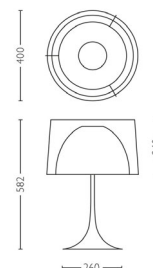

Lirio od společnosti Philips
Stolní svítidlo

Tulmis

36904/11/LI